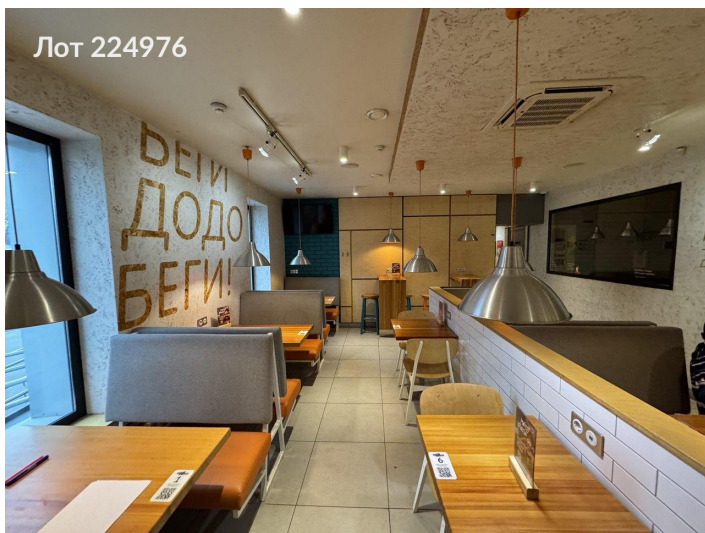

Лот 224976

Лот 224976

Лот 224976