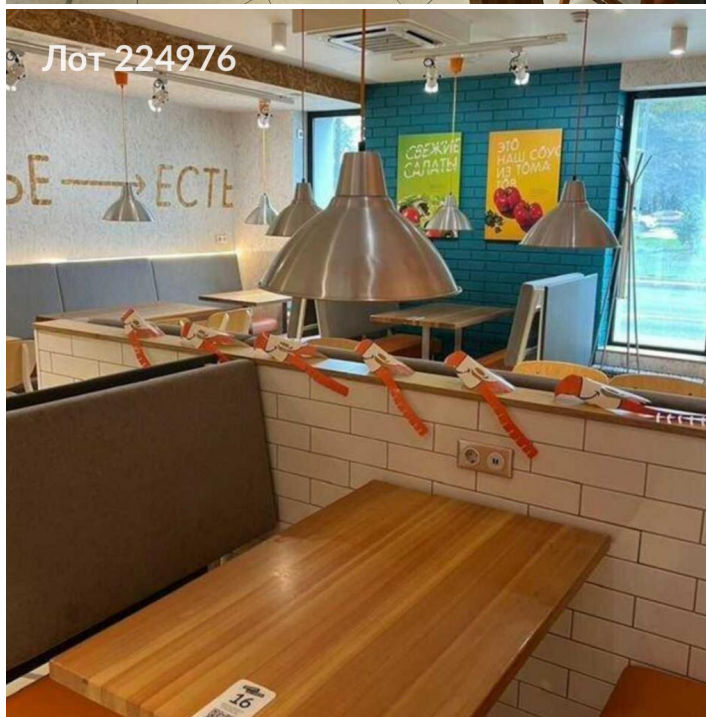

Сдается помещение свободного назначения
380 000 рублей

Предлагается помещение для размещения объекта общественного питания, ранее использовавшееся под пиццерию "Додо Пицца". Помещение полностью оборудовано для деятельности в сфере пиццерийного бизнеса и имеет удовлетворительное состояние после проведения ремонтных работ. Планировка помещения включает три зала, кухню, подсобные помещения, холодильную и морозильную камеры, а также три санузла. Все помещения оснащены системами кондиционирования воздуха, приточной вентиляцией, системами видеонаблюдения и охранной сигнализацией.

Возможное назначение магазин, кафе/ресторан, выпечка, кондитерская, ресторан, коммерция, общепит, пиццерия, фастфуд

Тип сделки	Аренда	Минимальный срок аренды	11
Тип недвижимости	Коммерческая	Арендные каникулы	Да
Подтип	ПСН	Вход	Отдельный с улицы
Метро	Бабушкинская	Тип договора	Прямая аренда
Путь до метро	На автомобиле	Тип здания	Жилое
Время до метро	2 мин.	Период оплаты	месяц
Этаж	1	Форма налогообложения	УСН
Этажей	14	Электрическая мощность	90 кВт
Высота потолков	4 м.	Количество мокрых точек	1
Общая площадь	195 м ²	Отопление	Центральное
Предоплата	1 месяц	Вентиляция	Приточная
Залог	100 %	Кондиционирование	Центральное
Срок аренды	длительный срок	Пожаротушение	Сигнализация
Тип здания	Жилой дом	Добавлено	2026-03-19 13:17:34